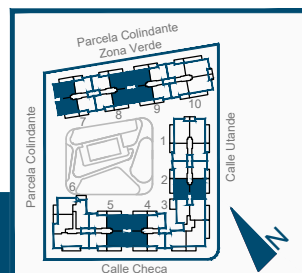

VT 3.2 y 3.2 sim
3 dormitorios

- Portal 2. Bajo -2° B
Portal 2. 1°-2° A
- Portal 4. Bajo - 2° C
Portal 4. 1° - 2° D
- Portal 5. Bajo -2° C
Portal 5. 1° -2° D
- Portal 7. Bajo -2° A
Portal 7. Bajo -2° D
- Portal 8. Bajo - 2° A
Portal 8. Bajo - 2° D
- Portal 9. Bajo - 2° A
Portal 9. Bajo - 2° D

949 234 133
info@jesthisa.es

Superficie Construida
sin Zonas comunes 95.77 m²

Superficie Útil Exterior
(tendero, terraza, patio y/o jardín privado) 19.80m²

**Superficie Construida
con Zonas comunes 117.28 m²**