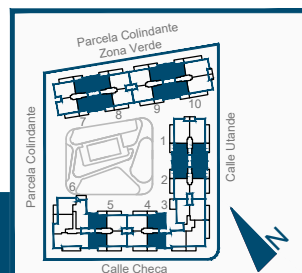

**VT 2.1 y 2.1 sim
2 dormitorios**

- Portal 1. Bajo - 2° C
Portal 1. 1°-2° D
- Portal 2. Bajo -2° C
Portal 2. 1°-2° D
- Portal 4. Bajo - 2° B
Portal 4.1° - 2° A
- Portal 5. Bajo -2° B
Portal 5. 1° -2° A
- Portal 7. Bajo -2° B
Portal 7. Bajo -2° C
- Portal 8. Bajo - 2° B
Portal 8. Bajo - 2° C
- Portal 9. Bajo - 2° B
Portal 9. Bajo - 2° C
- Portal 10. Bajo -2° C
Portal 10. 1° - 2° C

949 234 133
info@jesthisa.es

Superficie Construida
sin Zonas comunes 81.90 m²

Superficie Útil Exterior
(tendedero, terraza, patio y/o jardín privado) 12.40 m²

**Superficie Construida
con Zonas comunes 100.30 m²**