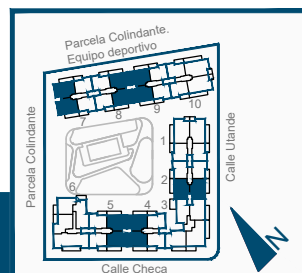

**VT 3.2 y 3.2 sim**  
**3 dormitorios**

- Portal 2. Bajo -2° B
- Portal 2. 1°-2° A
  
- Portal 4. Bajo - 2° C
- Portal 4. 1° - 2° D
  
- Portal 5. Bajo -2° C
- Portal 5. 1° -2° D
  
- Portal 7. Bajo -2° A
- Portal 7. Bajo -2° D
  
- Portal 8. Bajo - 2° A
- Portal 8. Bajo - 2° D
  
- Portal 9. Bajo - 2° A
- Portal 9. Bajo - 2° D

949 234 133  
[info@jesthisa.es](mailto:info@jesthisa.es)

Superficie Construida  
sin Zonas comunes 95.77 m<sup>2</sup>

Superficie Útil Exterior  
(tendero, terraza, patio y/o jardín privado) 20.10m<sup>2</sup>