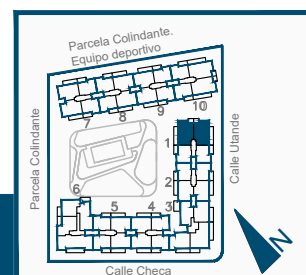

VT 4.3 y 4.3 sim  
4 dormitorios

Portal 1

Planta Tipo

949 234 133

[info@jesthisa.es](mailto:info@jesthisa.es)

Superficie Construida sin Zonas comunes 117.86 m<sup>2</sup>

Superficie Útil Exterior (tendero, terraza, patio y/o jardín privado) 32.50m<sup>2</sup>

Superficie Construida con Zonas comunes 144.33 m<sup>2</sup>