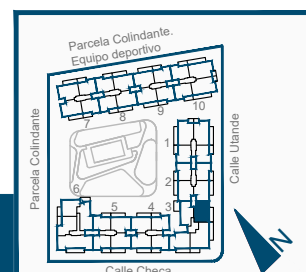

VT 3.3
3 Dormitorios

Portal 3

Plantas Baja y Tipo

949 234 133
info@jesthisa.es

Superficie Construida sin Zonas comunes 103.66 m²

Superficie Útil Exterior (tendero, terraza, patio y/o jardín privado) 19.80m²

Superficie Construida con Zonas comunes 126.94 m²