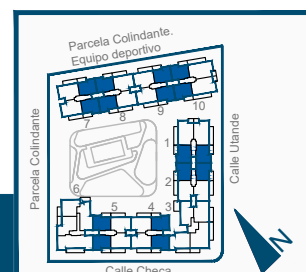

**VT 2.1 y 2.1 sim**  
2 dormitorios

Portales  
1,2,4,5,7,8,9 y 10  
Plantas Baja y Tipo

949 234 133  
[info@jesthisa.es](mailto:info@jesthisa.es)

Superficie Construida  
sin Zonas comunes 81.90 m<sup>2</sup>

Superficie Útil Exterior  
(tendero, terraza, patio y/o jardín privado) 12.40 m<sup>2</sup>

**Superficie Construida  
con Zonas comunes 100.30 m<sup>2</sup>**